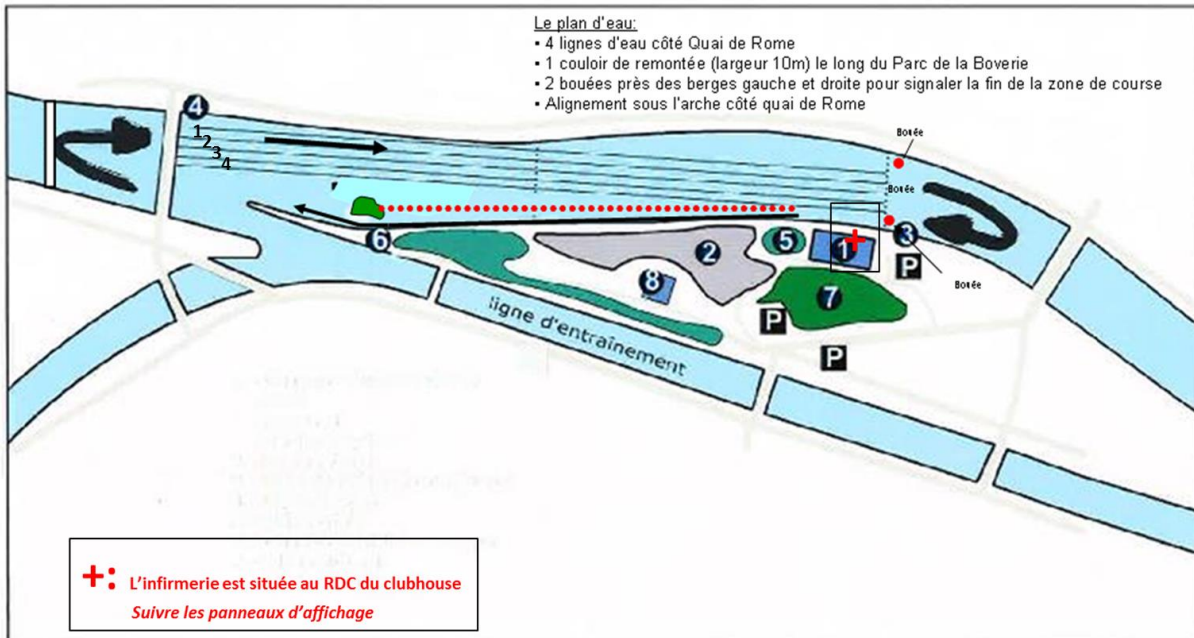

Les 1000 mètres de Liège

RCAE Aviron

Master coef * (codex 2021 art2.10):

Masters	Cat	F/W	H/M
MMA	27+	0.892	0.991
MMB	36+	0.879	0.977
MMC	43+	0.865	0.961
MMD	50+	0.850	0.944
MME	55+	0.834	0.927
MMF	60+	0.815	0.906
MMG	65+	0.790	0.978
MMH	70+	0.757	0.841
MMI	75+	0.713	0.793
MMJ	80+	0.669	0.743
MMK	83+	0.628	0.698

Champ de course - Wedstrijd baan

Pour accord
FRBA - KBR

Le président
RCAE Aviron

Le secrétaire
RCAE Aviron

Goedgekeurd door de
Koninklijke Belgische RoeiBond
Approuvé par la
Fédération Royale Belge d'Aviron

Charles Henri Dallemagne
Secrétaris Generaal - Secrétaire Général

K.B.R. 1887
Roëien
F.R.B.A.
Aviron