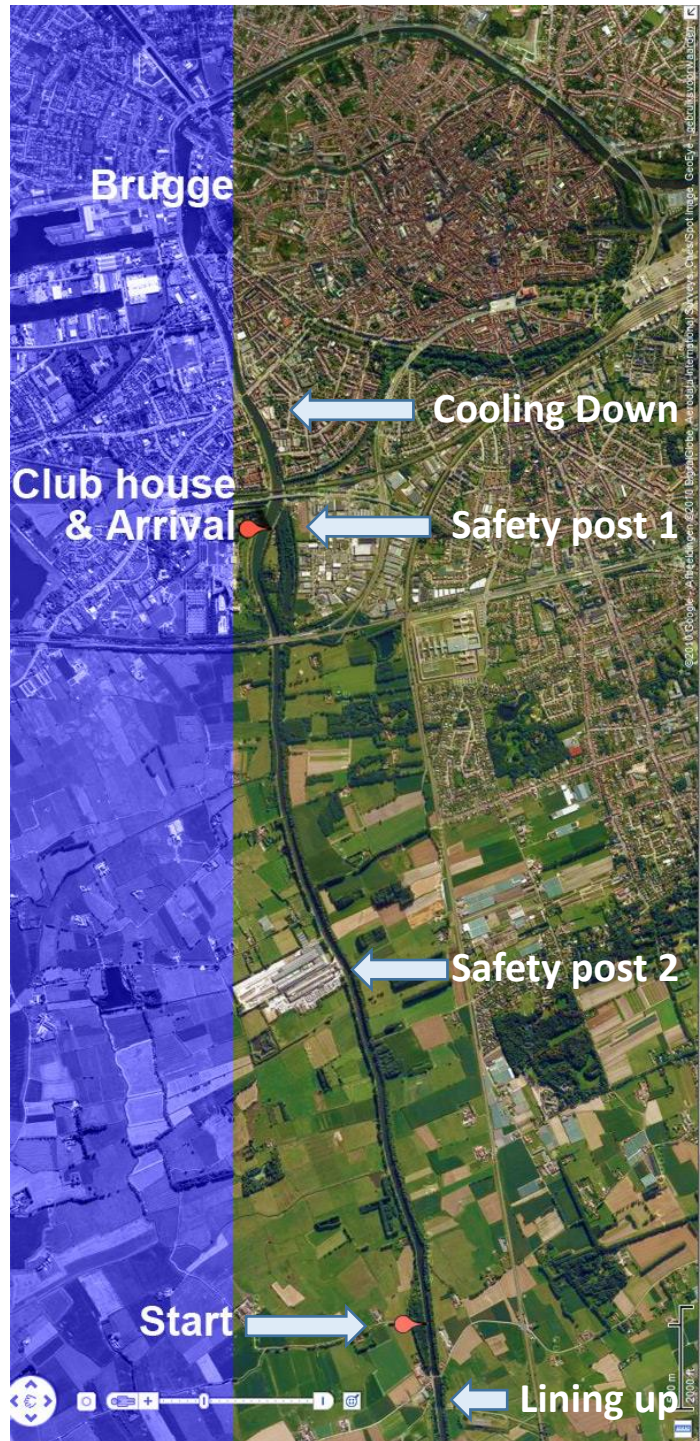

**B R U
G G E**
WERELDERFGOEDSTAD

**SPORT.
VLAANDEREN**
#sportersbelevenmeer